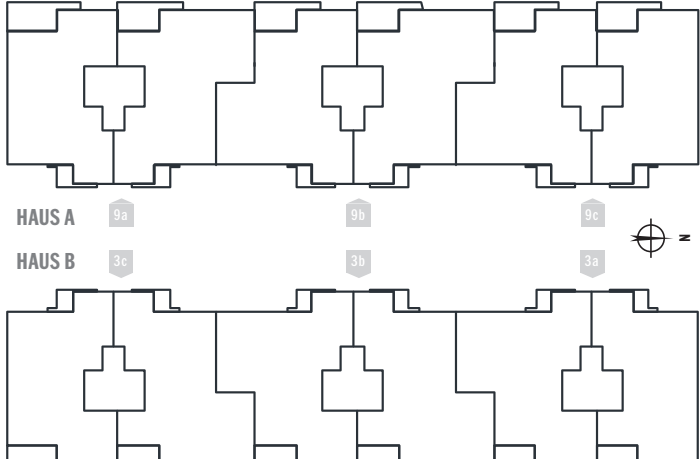

# 2-ZIMMER-WOHNUNGEN

Wohnfläche 46,5 m<sup>2</sup>  
Balkon/Loggia 10,0 m<sup>2</sup>

wie abgebildet

**WHG Ca 1.2**

**WHG Ca 2.2**

gespiegelter Grundriss

**WHG Dc 1.2**

**WHG Dc 2.2**

---

Wohnfläche 46,5 m<sup>2</sup>  
Sitzplatz 10,0 m<sup>2</sup>  
Gartenanteil ca. 25,0 m<sup>2</sup>

wie abgebildet

**WHG Ca 0.2**

gespiegelter Grundriss

**WHG Dc 0.2**

2. Obergeschoss

1. Obergeschoss

Erdgeschoss