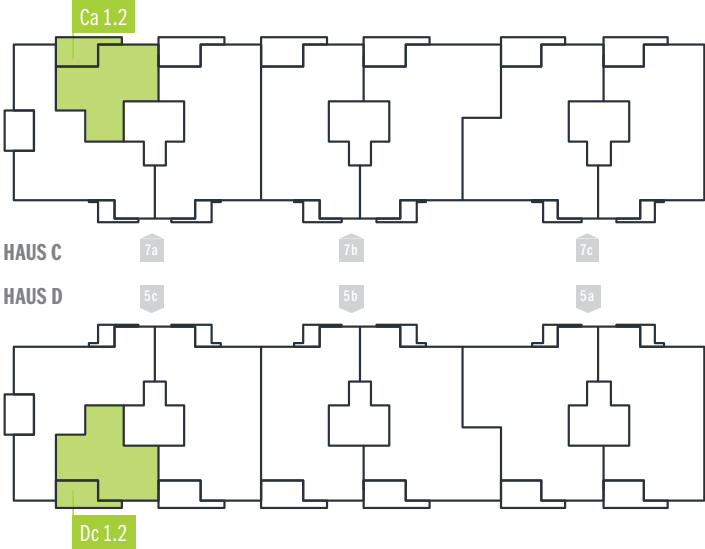

# 2-ZIMMER-WOHNUNGEN

Wohnfläche 46,5 m<sup>2</sup>  
Balkon/Loggia 10,0 m<sup>2</sup>

wie abgebildet

**WHG Ca 1.2**

**WHG Ca 2.2**

gespiegelter Grundriss

**WHG Dc 1.2**

**WHG Dc 2.2**

---

Wohnfläche 46,5 m<sup>2</sup>  
Sitzplatz 10,0 m<sup>2</sup>  
Gartenanteil ca. 25,0 m<sup>2</sup>

wie abgebildet

**WHG Ca 0.2**

gespiegelter Grundriss

**WHG Dc 0.2**

2. Obergeschoss

1. Obergeschoss

Erdgeschoss